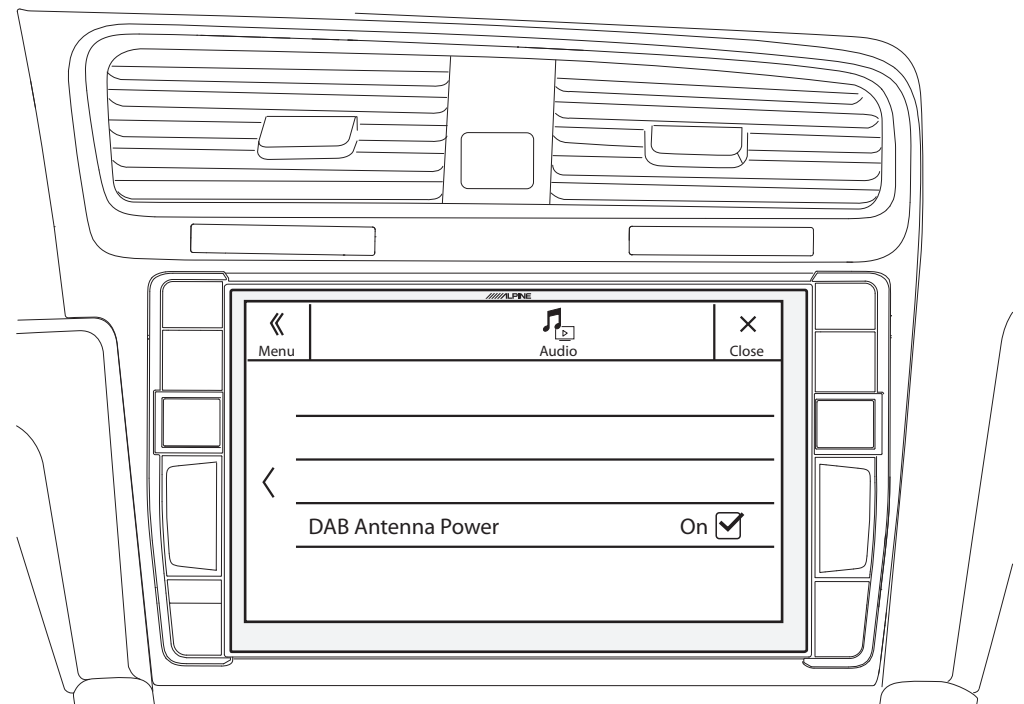

IT

Dopo aver connesso KAE-F2S (1), assicurarsi di avere selezionato le seguenti impostazioni:
Menu → Sorgenti → DAB → DAB Antenna potenza: On