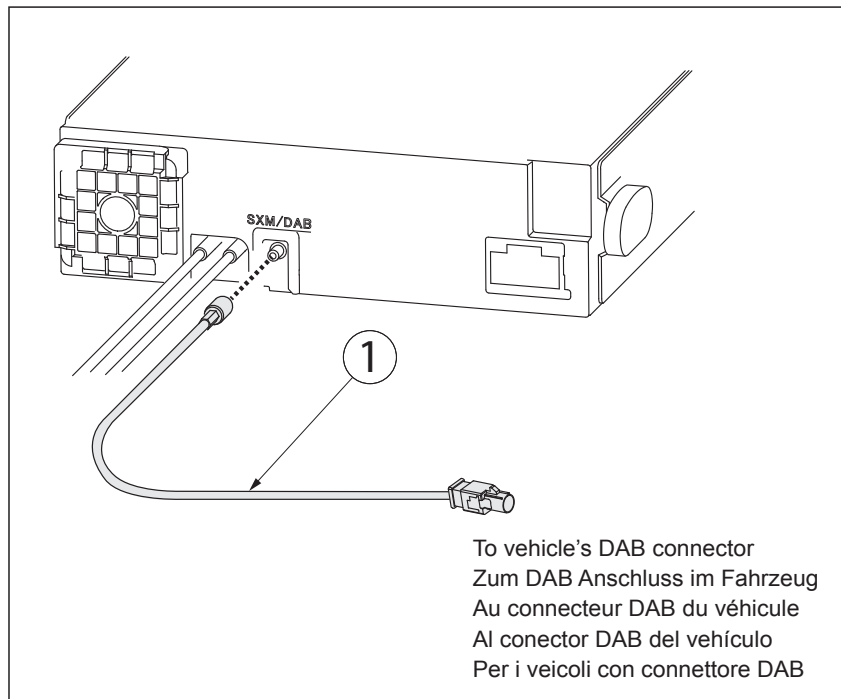

EN

After connecting the KAE-F2S (1), make sure to select the correct DAB settings:
 Menu → Audio → DAB → DAB Antenna Power: On

DE

Nachdem der KAE-F2S (1) angeschlossen wurde, stellen Sie die korrekten DAB Einstellungen in der Headunit sicher:
 Menü → Audio → DAB → DAB Phantomspeisung: On